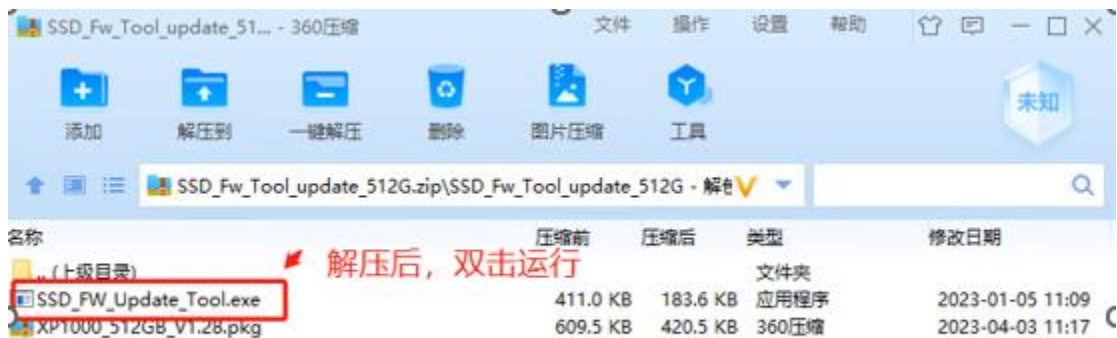

2、将下载的文件解压放入待更新机器的桌面，双击运行‘SSD_FW_update_Tool.exe’文件开始更新 SSD FW