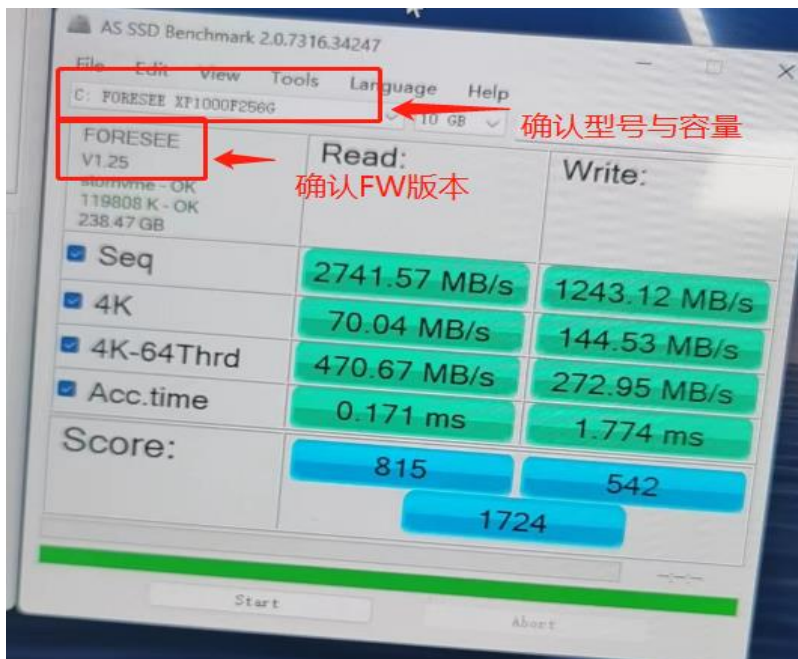

FORESEE SSD XP1000 FW V1.28 更新 SOP

SSD FW V1.28 下载链接: <https://drive.cvte.com/p/DcAf7bIQ3fgDGKDtGw>

Name	Size	Modified Time
2ASSSD Benchmark		2023-05-24
SSD_Fw_Tool_update_1T.zip	605 KB	2023-05-23
SSD_Fw_Tool_update_256G.zip	605 KB	2023-05-22
SSD_Fw_Tool_update_512G.zip	605 KB	2023-05-23

1、查看本机硬盘型号与容量大小，下载并使用对应硬盘容量的更新文件：